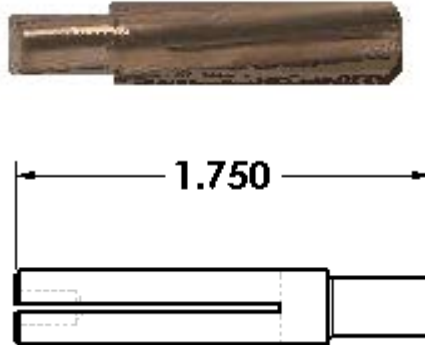

**CD ACCESSORIES:
COLLET INSERTS**

STUD DIAMETER	STUD DEPTH	PART #
#4	x 1/4	CI-010-025
	x 3/8	CI-010-037
	x 1/2	CI-010-050
	x 5/8	CI-010-062
	x 3/4	CI-010-075
	x 1"	CI-010-100
#6	x 1/4	CI-013-025
	x 3/8	CI-013-037
	x 1/2	CI-013-050
	x 5/8	CI-013-062
	x 3/4	CI-013-075
	x 1"	CI-013-100
#8	x 1/4	CI-015-025
	x 3/8	CI-015-037
	x 1/2	CI-015-050
	x 5/8	CI-015-062
	x 3/4	CI-015-075
	x 1"	CI-015-100
#10	x 1/4	CI-018-025
	x 3/8	CI-018-037
	x 1/2	CI-018-050
	x 5/8	CI-018-062
	x 3/4	CI-018-075
	x 1"	CI-018-100

www.sunbeltstudwelding.com

Sunbelt Stud Welding, Inc
6381 Windfern Road
Houston, Texas 77040-4915

1-800-462-9353
713-939-8903
fax 713-939-9013

**CD ACCESSORIES:
COLLET INSERTS (CONT'D)**

STUD DIAMETER	STUD DEPTH	PART #
1/4	x 1/4	CI-025-025
	x 3/8	CI-025-037
	x 1/2	CI-025-050
	x 5/8	CI-025-062
	x 3/4	CI-025-075
	x 1"	CI-025-100
5/16	x 1/4	CI-031-025
	x 3/8	CI-031-037
	x 1/2	CI-031-050
	x 5/8	CI-031-062
	x 3/4	CI-031-075
	x 1"	CI-031-100
3/8	x 1/2	CI-037-050
	x 3/4	CI-037-075
	x 1"	CI-037-100

STUD DIAMETER	STUD DEPTH	PART #
10 Ga.	x 1/2	CIP-014-050
	x 3/4	CIP-014-075
	x 1"	CIP-014-100
12 Ga.	x 1/2	CIP-010-050
	x 3/4	CIP-010-075
	x 1"	CIP-010-100

www.sunbeltstudwelding.com

Sunbelt Stud Welding, Inc
6381 Windfern Road
Houston, Texas 77040-4915