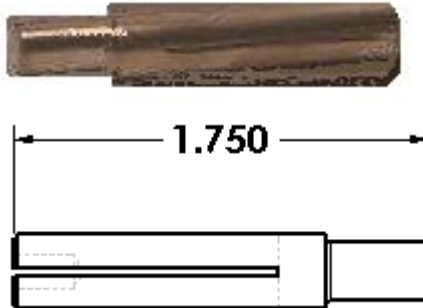

**CD ACCESSORIES:
COLLET INSERTS**

STUD DIAMETER	STUD DEPTH	PART #
#4	x 1/4	CI-010-025
	x 3/8	CI-010-037
	x 1/2	CI-010-050
	x 5/8	CI-010-062
	x 3/4	CI-010-075
	x 1"	CI-010-100
#6	x 1/4	CI-013-025
	x 3/8	CI-013-037
	x 1/2	CI-013-050
	x 5/8	CI-013-062
	x 3/4	CI-013-075
	x 1"	CI-013-100
#8	x 1/4	CI-015-025
	x 3/8	CI-015-037
	x 1/2	CI-015-050
	x 5/8	CI-015-062
	x 3/4	CI-015-075
	x 1"	CI-015-100
#10	x 1/4	CI-018-025
	x 3/8	CI-018-037
	x 1/2	CI-018-050
	x 5/8	CI-018-062
	x 3/4	CI-018-075
	x 1"	CI-018-100

www.sunbeltstudwelding.com

Sunbelt Stud Welding, Inc
6381 Windfern Road
Houston, Texas 77040-4915

1-800-462-9353
713-939-8903
fax 713-939-9013

**CD ACCESSORIES:
COLLET INSERTS (CONT'D)**

STUD DIAMETER	STUD DEPTH	PART #
1/4	x 1/4	CI-025-025
	x 3/8	CI-025-037
	x 1/2	CI-025-050
	x 5/8	CI-025-062
	x 3/4	CI-025-075
	x 1"	CI-025-100
5/16	x 1/4	CI-031-025
	x 3/8	CI-031-037
	x 1/2	CI-031-050
	x 5/8	CI-031-062
	x 3/4	CI-031-075
	x 1"	CI-031-100
3/8	x 1/2	CI-037-050
	x 3/4	CI-037-075
	x 1"	CI-037-100

STUD DIAMETER	STUD DEPTH	PART #
10 Ga.	x 1/2	CIP-014-050
	x 3/4	CIP-014-075
	x 1"	CIP-014-100
12 Ga.	x 1/2	CIP-010-050
	x 3/4	CIP-010-075
	x 1"	CIP-010-100

www.sunbeltstudwelding.com

Sunbelt Stud Welding, Inc
6381 Windfern Road
Houston, Texas 77040-4915