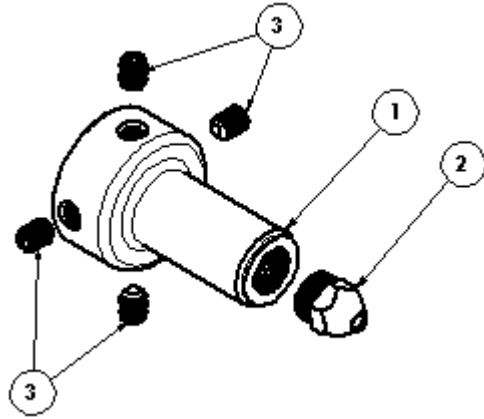

**CD ACCESSORIES: "B"
COLLET PROTECTOR**

ITEM #	DESCRIPTION	PART #
Assembly	14 Ga. X 12 Ga. Assembly	028-837
Assembly	10 Ga. Assembly	028-838
1	Body Only	028-836
2	12 Ga. Insert	028-834
2	10 Ga. Insert	028-835
3	#10-32 x 1/4 Set Screw	