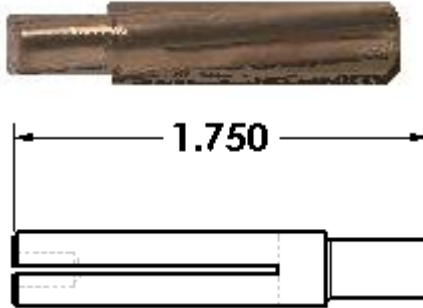

**CD ACCESSORIES:
COLLET INSERTS**

STUD DIAMETER	STUD DEPTH	PART #
#4	x 1/4	CI-010-025
	x 3/8	CI-010-037
	x 1/2	CI-010-050
	x 5/8	CI-010-062
	x 3/4	CI-010-075
	x 1ö	CI-010-100
#6	x 1/4	CI-013-025
	x 3/8	CI-013-037
	x 1/2	CI-013-050
	x 5/8	CI-013-062
	x 3/4	CI-013-075
	x 1ö	CI-013-100
#8	x 1/4	CI-015-025
	x 3/8	CI-015-037
	x 1/2	CI-015-050
	x 5/8	CI-015-062
	x 3/4	CI-015-075
	x 1ö	CI-015-100
#10	x 1/4	CI-018-025
	x 3/8	CI-018-037
	x 1/2	CI-018-050
	x 5/8	CI-018-062
	x 3/4	CI-018-075
	x 1ö	CI-018-100

www.sunbeltstudwelding.com

Sunbelt Stud Welding, Inc.
6381 Windfern Road
Houston, Texas 77040-4915

1-800-462-9353
713-939-8903
fax 713-939-9013

**CD ACCESSORIES:
COLLET INSERTS (CONT'D)**

STUD DIAMETER	STUD DEPTH	PART #
1/4	x 1/4	CI-025-025
	x 3/8	CI-025-037
	x 1/2	CI-025-050
	x 5/8	CI-025-062
	x 3/4	CI-025-075
	x 1ö	CI-025-100
5/16	x 1/4	CI-031-025
	x 3/8	CI-031-037
	x 1/2	CI-031-050
	x 5/8	CI-031-062
	x 3/4	CI-031-075
	x 1ö	CI-031-100
3/8	x 1/2	CI-037-050
	x 3/4	CI-037-075
	x 1ö	CI-037-100

STUD DIAMETER	STUD DEPTH	PART #
10 Ga.	x 1/2	CIP-014-050
	x 3/4	CIP-014-075
	x 1ö	CIP-014-100
12 Ga.	x 1/2	CIP-010-050
	x 3/4	CIP-010-075
	x 1ö	CIP-010-100

www.sunbeltstudwelding.com

Sunbelt Stud Welding, Inc.
6381 Windfern Road
Houston, Texas 77040-4915