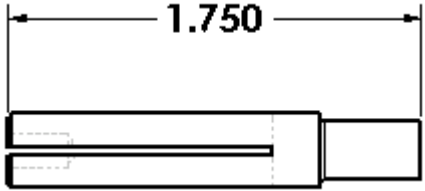

**CD ACCESSORIES:
COLLET INSERTS**

STUD DIAMETER	STUD DEPTH	PART #
#4	x 1/4	CI-010-025
	x 3/8	CI-010-037
	x 1/2	CI-010-050
	x 5/8	CI-010-062
	x 3/4	CI-010-075
	x 1ö	CI-010-100
#6	x 1/4	CI-013-025
	x 3/8	CI-013-037
	x 1/2	CI-013-050
	x 5/8	CI-013-062
	x 3/4	CI-013-075
	x 1ö	CI-013-100
#8	x 1/4	CI-015-025
	x 3/8	CI-015-037
	x 1/2	CI-015-050
	x 5/8	CI-015-062
	x 3/4	CI-015-075
	x 1ö	CI-015-100
#10	x 1/4	CI-018-025
	x 3/8	CI-018-037
	x 1/2	CI-018-050
	x 5/8	CI-018-062
	x 3/4	CI-018-075
	x 1ö	CI-018-100

STUD DIAMETER	STUD DEPTH	PART #
10 Ga.	x 1/2	CIP-014-050
	x 3/4	CIP-014-075
	x 1ö	CIP-014-100
12 Ga.	x 1/2	CIP-010-050
	x 3/4	CIP-010-075
	x 1ö	CIP-010-100

www.sunbeltstudwelding.com

Sunbelt Stud Welding, Inc.
6381 Windfern Road
Houston, Texas 77040-4915