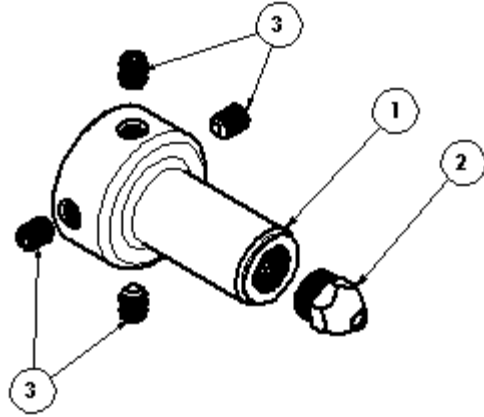

**CD ACCESSORIES: "B"
COLLET PROTECTOR**

ITEM #	DESCRIPTION	PART #
Assembly	14 Ga. X 12 Ga. Assembly	028-837
Assembly	10 Ga. Assembly	028-838
1	Body Only	028-836
2	12 Ga. Insert	028-834
2	10 Ga. Insert	028-835
3	#10-32 x 1/4 Set Screw	