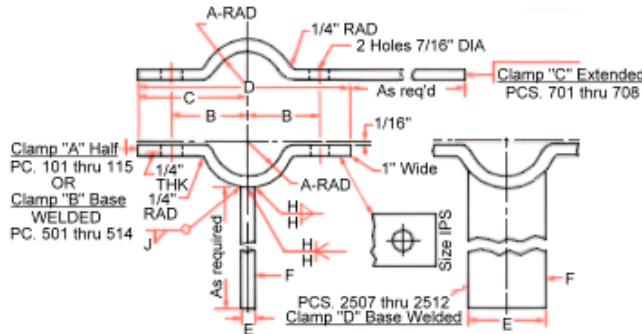

PIPE HANGER: CLIP TYPE, WELDED TYPE, EXTENDED TYPE

PIPE HANGER												
NOM IPS	PIPE CLAMP TYPE & PART NO.				NOTES:							
					1. Clamps avail. with plain painted (yellow zinc chromate) or galvanized finish 2. Ref. Dwg. Buships No. 845-2069186 3. Material: Steel, ASTM-A36 or equal							
SIZE	A	B	C	D	A	B	C	D	E	F	H	J
1/4"	101	501	701	--	17/32"	1 1/4"	1 7/8"	3 3/4"	1/4"	1"	3/16"	--
3/8"	102	502	702	--	19/32"	1 3/8"	2"	4"	1/4"	1"	3/16"	--
1/2"	103	503	703	--	11/16"	1 7/16"	2 1/16"	4 1/8"	1/4"	1"	3/16"	--
3/4"	104	504	704	--	25/32"	1 9/16"	2 3/16"	4 3/8"	1/4"	1"	3/16"	--
1"	105	505	705	--	29/32"	1 11/16"	2 5/16"	4 5/8"	1/4"	1"	3/16"	--
1 1/4"	106	506	706	--	1 3/32"	1 7/8"	2 1/2"	5"	3/8"	1"	1/4"	--
1 1/2"	107	507	707	--	1 7/32"	2 1/16"	2 11/16"	5 3/8"	3/8"	1"	1/4"	--
2"	108	508	708	--	1 7/16"	2 9/32"	2 29/32"	5 13/16"	3/8"	1"	1/4"	--
2 1/2"	109	509	--	--	1 11/16"	2 17/32"	2 5/32"	6 5/16"	3/8"	1"	1/4"	--
3"	110	510	--	--	2"	2 27/32"	3 15/32"	6 15/16"	3/8"	1"	1/4"	--
3 1/2"	111	511	--	--	2 1/4"	3 1/8"	3 3/4"	7 1/2"	3/8"	1"	1/4"	--
4"	112	512	--	--	2 1/2"	3 11/32"	3 31/32"	7 15/16"	1/2"	1"	5/16"	--
5"	113	513	--	--	3 1/32"	3 29/32"	4 17/32"	9 1/16"	1/2"	1"	5/16"	--
6"	114	514	--	--	3 9/16"	4 7/16"	5 1/16"	10 1/8"	1/2"	1"	5/16"	--
8"	115	--	--	--	4 9/16"	5 15/32"	6 3/32"	12 3/16"	--	--	--	--
1 1/2"	--	--	--	2507	1 7/32"	2 1/16"	2 11/16"	5 3/8"	1 1/2"	1/2"	--	5/16"
2"	--	--	--	2508	1 7/16"	2 9/32"	2 29/32"	5 13/16"	1 1/2"	1/2"	--	5/16"
2 1/2"	--	--	--	2509	1 11/16"	2 17/32"	3 5/32"	6 5/16"	1 1/2"	1/2"	--	5/16"
3"	--	--	--	2510	2"	1 27/32"	3 15/32"	6 15/16"	1 1/2"	1/2"	--	5/16"
3 1/2"	--	--	--	2511	2 1/4"	3 1/8"	3 3/4"	7 1/8"	1 1/2"	1/2"	--	5/16"
4"	--	--	--	2512	2 1/2"	3 11/32"	3 31/32"	7 15/16"	1 1/2"	1/2"	--	5/16"