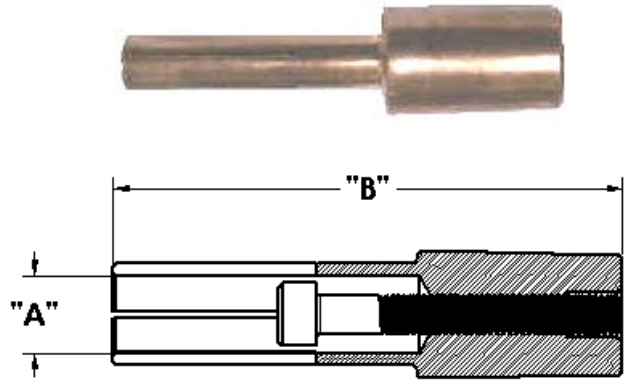

ARC ACCESSORIES: STANDARD ADJUSTABLE CHUCKS

STUD DIAMETER	"A" DIMENSION	"B" DIMENSION	PART #
2mm	0.079	2.50	CN-002M
#2	0.086	2.50	CN-008
#4 (12 Ga.)	0.112	2.50	CN-010
#5 (1/8)	0.125	2.50	CN-012
#6 (10 Ga.)	0.138	2.50	CN-013
4mm	0.158	2.50	CN-004M
#8	0.164	2.50	CN-016
#10	0.190	2.50	CN-019
5mm	0.196	2.50	CN-005M
0.215	0.215	2.50	CN-021
6mm	0.236	2.50	CN-006M
1/4	0.250	2.50	CN-025
5/16	0.312	2.50	CN-031
8mm	0.315	2.50	CN-008M
0.33	0.330	2.50	CN-033
3/8	0.375	2.50	CN-037
10 mm	0.394	2.50	CN-010M
7/16	0.437	2.50	CN-043
12mm	0.472	2.50	CN-012M
1/2	0.500	2.50	CN-050
14mm	0.551	2.50	CN-014M
9/16	0.562	3.00	CN-056
5/8	0.625	3.00	CN-062
16mm	0.630	3.00	CN-016M
0.68	0.680	3.00	CN-068
18mm	0.709	3.00	CN-018M
3/4	0.750	3.00	CN-075
20mm	0.787	3.00	CN-020M
7/8	0.875	3.00	CN-087
1	1.000	3.00	CN-100

www.sunbeltstudwelding.com

Sunbelt Stud Welding, Inc
6381 Windfern Road
Houston, Texas 77040-4915

1-800-462-9353
713-939-8903
fax 713-939-9013

ARC ACCESSORIES: LONG ADJUSTABLE CHUCKS

STUD DIAMETER	"A" DIMENSION	"B" DIMENSION	PART #
#6 (10 Ga.)	0.138	3.875	CM-013
#8	0.164	3.875	CM-015
#10	0.190	3.875	CM-019
5mm	0.196	3.875	CM-005M
6mm	0.236	3.875	CM-006M
1/4	0.250	3.875	CM-025
5/16	0.312	3.875	CM-031
8mm	0.315	3.875	CM-008M
0.33	0.330	3.875	CM-033
3/8	0.375	3.875	CM-037
10mm	0.394	3.875	CM-010M
7/16	0.437	3.875	CM-043
12mm	0.472	3.875	CM-012M
1/2	0.500	3.875	CM-050
9/16	0.562	3.875	CM-056
5/8	0.625	3.875	CM-062
3/4	0.750	3.875	CM-075