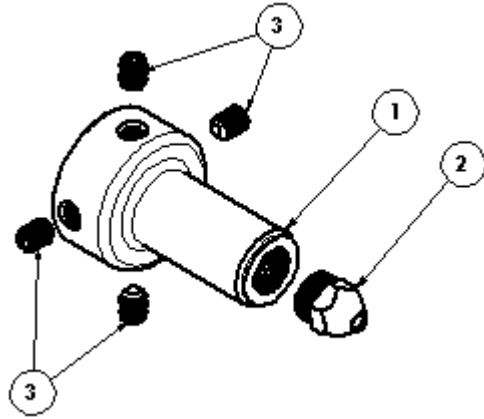

www.sunbeltstudwelding.com

Sunbelt Stud Welding, Inc
 6381 Windfern Road
 Houston, Texas 77040-4915

1-800-462-9353
 713-939-8903
 fax 713-939-9013

**CD ACCESSORIES: "B"
COLLET PROTECTOR**

ITEM #	DESCRIPTION	PART #
Assembly	14 Ga. X 12 Ga. Assembly	028-837
Assembly	10 Ga. Assembly	028-838
1	Body Only	028-836
2	12 Ga. Insert	028-834
2	10 Ga. Insert	028-835
3	#10-32 x 1/4 Set Screw	