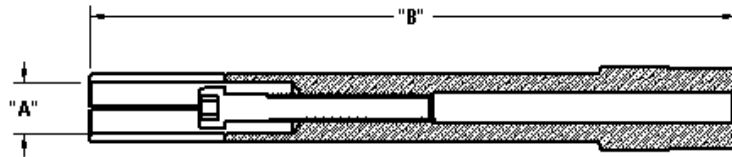

www.sunbeltstudwelding.com

Sunbelt Stud Welding, Inc
6381 Windfern Road
Houston, Texas 77040-4915

1-800-462-9353
713-939-8903
fax 713-939-9013

ARC ACCESSORIES: EXTRA LONG ADJUSTABLE CHUCKS

STUD DIAMETER	"A" DIMENSION	"B" DIMENSION	PART #
#6 (10 Ga.)	0.190	4.750	CL-013
#8	0.156	4.750	CL-015
#10	0.190	4.750	CL-018
5mm	0.196	4.750	CL-005M
6mm	0.236	4.750	CL-006M
1/4	0.250	4.750	CL-025
5/16	0.312	4.750	CL-031
8mm	0.315	4.750	CL-008M
3/8	0.375	4.750	CL-037
10mm	0.394	4.750	CL010M
7/16	0.437	4.750	CL-043
12mm	0.472	4.750	CL-012M
1/2	0.500	4.750	CL-050
9/16	0.562	4.750	CL-056
5/8	0.625	4.750	CL-062
3/4	0.750	4.750	CL-075