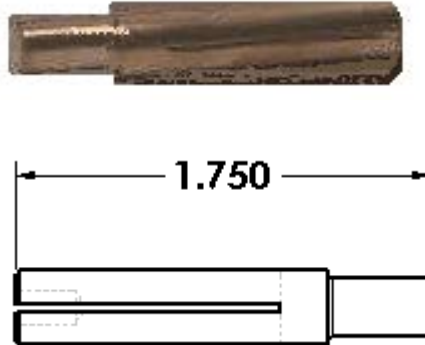

www.sunbeltstudwelding.com

Sunbelt Stud Welding, Inc
6381 Windfern Road
Houston, Texas 77040-4915

1-800-462-9353
713-939-8903
fax 713-939-9013

**CD ACCESSORIES:
COLLET INSERTS**

STUD DIAMETER	STUD DEPTH	PART #
#4	x 1/4	CI-010-025
	x 3/8	CI-010-037
	x 1/2	CI-010-050
	x 5/8	CI-010-062
	x 3/4	CI-010-075
	x 1"	CI-010-100
#6	x 1/4	CI-013-025
	x 3/8	CI-013-037
	x 1/2	CI-013-050
	x 5/8	CI-013-062
	x 3/4	CI-013-075
	x 1"	CI-013-100
#8	x 1/4	CI-015-025
	x 3/8	CI-015-037
	x 1/2	CI-015-050
	x 5/8	CI-015-062
	x 3/4	CI-015-075
	x 1"	CI-015-100
#10	x 1/4	CI-018-025
	x 3/8	CI-018-037
	x 1/2	CI-018-050
	x 5/8	CI-018-062
	x 3/4	CI-018-075
	x 1"	CI-018-100