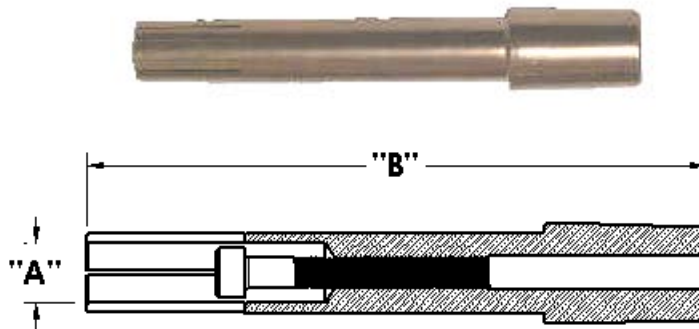

ARC ACCESSORIES: STANDARD ADJUSTABLE CHUCKS

STUD DIAMETER	"A" DIMENSION	"B" DIMENSION	PART #
2mm	0.079	2.50	CN-002M
#2	0.086	2.50	CN-008
#4 (12 Ga.)	0.112	2.50	CN-010
#5 (1/8)	0.125	2.50	CN-012
#6 (10 Ga.)	0.138	2.50	CN-013
4mm	0.158	2.50	CN-004M
#8	0.164	2.50	CN-016
#10	0.190	2.50	CN-019
5mm	0.196	2.50	CN-005M
0.215	0.215	2.50	CN-021
6mm	0.236	2.50	CN-006M
1/4	0.250	2.50	CN-025
5/16	0.312	2.50	CN-031
8mm	0.315	2.50	CN-008M
0.33	0.330	2.50	CN-033
3/8	0.375	2.50	CN-037
10 mm	0.394	2.50	CN-010M
7/16	0.437	2.50	CN-043
12mm	0.472	2.50	CN-012M
1/2	0.500	2.50	CN-050
14mm	0.551	2.50	CN-014M
9/16	0.562	3.00	CN-056
5/8	0.625	3.00	CN-062
16mm	0.630	3.00	CN-016M
0.68	0.680	3.00	CN-068
18mm	0.709	3.00	CN-018M
3/4	0.750	3.00	CN-075
20mm	0.787	3.00	CN-020M
7/8	0.875	3.00	CN-087
1	1.000	3.00	CN-100

www.sunbeltstudwelding.com

Sunbelt Stud Welding, Inc
6381 Windfern Road
Houston, Texas 77040-4915

1-800-462-9353
713-939-8903
fax 713-939-9013

ARC ACCESSORIES: LONG ADJUSTABLE CHUCKS

STUD DIAMETER	"A" DIMENSION	"B" DIMENSION	PART #
#6 (10 Ga.)	0.138	3.875	CM-013
#8	0.164	3.875	CM-015
#10	0.190	3.875	CM-019
5mm	0.196	3.875	CM-005M
6mm	0.236	3.875	CM-006M
1/4	0.250	3.875	CM-025
5/16	0.312	3.875	CM-031
8mm	0.315	3.875	CM-008M
0.33	0.330	3.875	CM-033
3/8	0.375	3.875	CM-037
10mm	0.394	3.875	CM-010M
7/16	0.437	3.875	CM-043
12mm	0.472	3.875	CM-012M
1/2	0.500	3.875	CM-050
9/16	0.562	3.875	CM-056
5/8	0.625	3.875	CM-062
3/4	0.750	3.875	CM-075