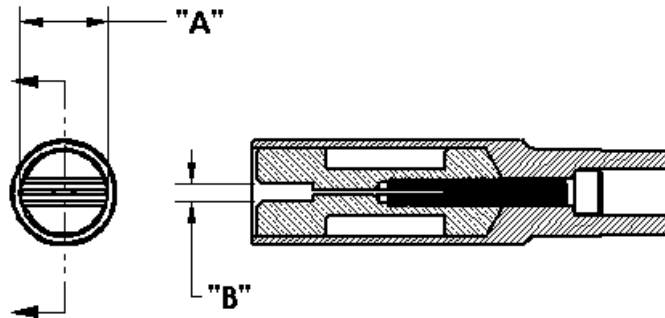

www.sunbeltstudwelding.com

Sunbelt Stud Welding, Inc
 6381 Windfern Road
 Houston, Texas 77040-4915

1-800-462-9353
 713-939-8903
 fax 713-939-9013

ARC ACCESSORIES: RECTANGULAR CHUCKS

STUD DIAMETER	"A" DIMENSION	"B" DIMENSION	PART #
1/8 X 1/4	1/8	1/4	CR-CA
1/8 X 3/8	1/8	3/8	CR-CB
1/8 X 5/8	1/8	5/8	CR-CC
1/8 X 7/8	1/8	7/8	CR-CH
1/8 X 1"	1/8	1	CR-CE
1/4 X 3/4	1/4	3/4	CR-CF
1/4 X 1-1/4	1/4	1-1/4	CR-CG